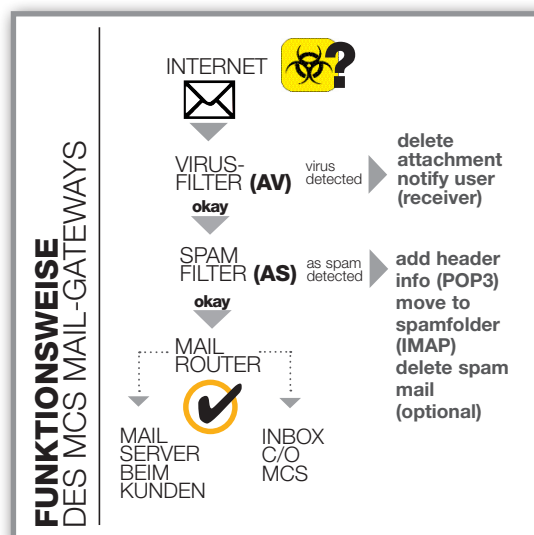

Um das Produkt genau auf Ihre Bedürfnisse auszurichten, können Sie sowohl die White- und Blacklist als auch den Schwellenwert selbst konfigurieren.

Der Virenfilter (AV) fungiert für Sie völlig unbemerkt. Infizierte Nachrichten werden abgefangen und können auf Ihrem System keinen Schaden anrichten.

Auf Wunsch benachrichtigen wir Sie per eMail über alle herausgefilterten Mitteilungen und verwahren sie dreißig Tage. So können Sie selbst entscheiden, ob Sie die eMails erhalten möchten.

Die Vorteile des MCS AntiViren & AntiSpam Gateways gegenüber herkömmlichen Anti-Viren-

und Anti-SPAM-Programmen lassen sich ganz klar definieren.

Sie sparen die Investitionskosten für Hardware und Software-Lizenzen und müssen sich um keinerlei Aktualisierungen kümmern. Sowohl Anti-Virus-Pattern als auch Anti-SPAM-Heuristik werden von uns automatisch aktualisiert, so dass Sie sicher sein können, immer auf dem neusten Stand zu sein.

Beide Services sind mit beliebigen Mailservern kombinierbar und können daher sofort eingesetzt werden.

- **Ausgelagerte Funktionen**
- **Automatische Aktualisierung von Anti-Virus-Pattern und Anti-SPAM Heuristik**
- **Keine Investitionskosten für Hardware und Software-Lizenzen**
- **Sofort einsetzbar, da mit beliebigen Mailservern kombinierbar**

HAMBURG

hamburg@mcs.de
Fon 040 / 5 37 73 - 0
Fax 040 / 5 37 73 - 200

HANNOVER

hannover@mcs.de
Fon 0511 / 62 66 49 - 0
Fax 0511 / 62 66 49 - 49

MOERS

moers@mcs.de
Fon 02841 / 8 81 - 15 70
Fax 02841 / 8 81 - 41 80