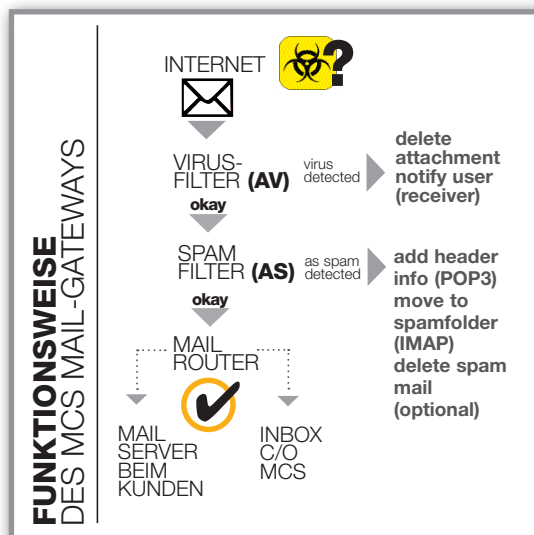

Um das Produkt genau auf Ihre Bedürfnisse auszurichten, können Sie sowohl die White- und Blacklist als auch den Schwellenwert selbst konfigurieren.

Der Virenfilter (AV) fungiert für Sie völlig unbemerkt. Infizierte Nachrichten werden abgefangen und können auf Ihrem System keinen Schaden anrichten.

Auf Wunsch benachrichtigen wir Sie per eMail über alle herausgefilterten Mitteilungen und verwahren sie dreißig Tage. So können Sie selbst entscheiden, ob Sie die eMails erhalten möchten.

Die Vorteile des MCS AntiViren & AntiSpam Gateways gegenüber herkömmlichen Anti-Viren-

und Anti-SPAM-Programmen lassen sich ganz klar definieren.

Sie sparen die Investitionskosten für Hardware und Software-Lizenzen und müssen sich um keinerlei Aktualisierungen kümmern. Sowohl Anti-Virus-Pattern als auch Anti-SPAM-Heuristik werden von uns automatisch aktualisiert, so dass Sie sicher sein können, immer auf dem neusten Stand zu sein.

Beide Services sind mit beliebigen Mailservern kombinierbar und können daher sofort eingesetzt werden.

- **Ausgelagerte Funktionen**
- **Automatische Aktualisierung von Anti-Virus-Pattern und Anti-SPAM Heuristik**
- **Keine Investitionskosten für Hardware und Software-Lizenzen**
- **Sofort einsetzbar, da mit beliebigen Mailservern kombinierbar**

HAMBURG

hamburg@mcs.de
Fon 040 / 5 37 73 - 0
Fax 040 / 5 37 73 - 200

HANNOVER

hannover@mcs.de
Fon 0511 / 62 66 49 - 0
Fax 0511 / 62 66 49 - 49

MOERS

moers@mcs.de
Fon 02841 / 8 81 - 15 70
Fax 02841 / 8 81 - 41 80